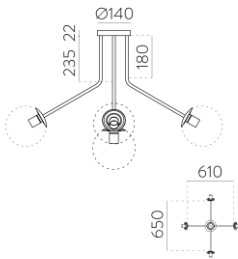

Parma

C3946480NLSP

IMÁGENES / IMAGES / IMAGES

| TIPO | TYPE | TYPE |
|-----------------------|-----------------------|-----------------------|
| Colgante | Pendant lamp | Suspension |
| ACABADO | FINISH | FINITION |
| Negro Mate Liso | Matte Black | Noir Mat |
| MATERIAL | MATERIAL | MATIÈRE |
| Aluminio/Vidrio/Acero | Aluminium/Glass/Steel | Aluminium/Verre/Acier |
| DETALLES | DETAILS | DÉTAILS |

MEDIDAS / MEASURES

|  | Length (mm) | Width (mm) | Height (mm) |  | Gross (Kg) | Net (Kg) |
|---|-------------|------------|-------------|---|------------|----------|
| Box 1 | 620 | 340 | 245 | Weight 1 | 2,95 | 2,45 |
| Box 2 | 0 | 0 | 0 | Weight 2 | 0,00 | 0,00 |